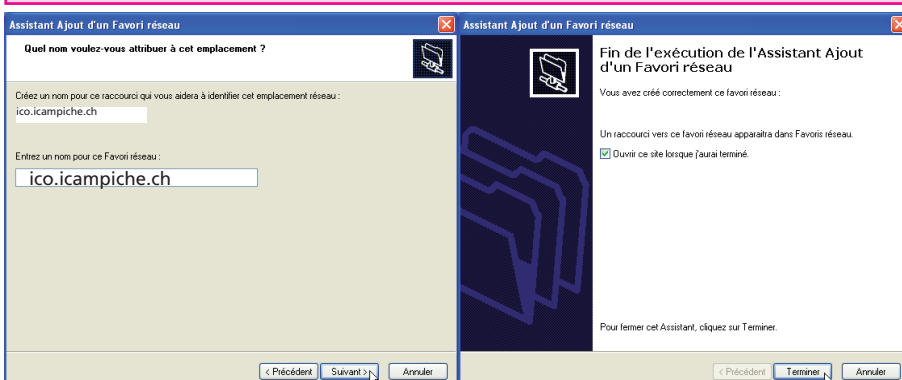

4) Click on «Next» and then hit «Finish»