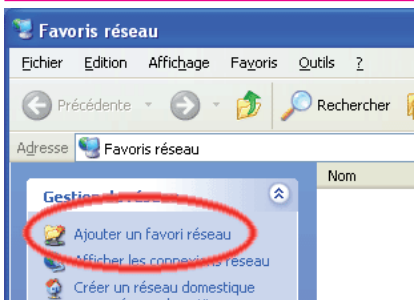

1) In «My Network Places», double-click on «Add Network Places»

2) Click 2 times on «Next»

3) Type the server address: <http://ico.icampiche.ch/> click «Next» User name: **ico** and password: **PWDico**