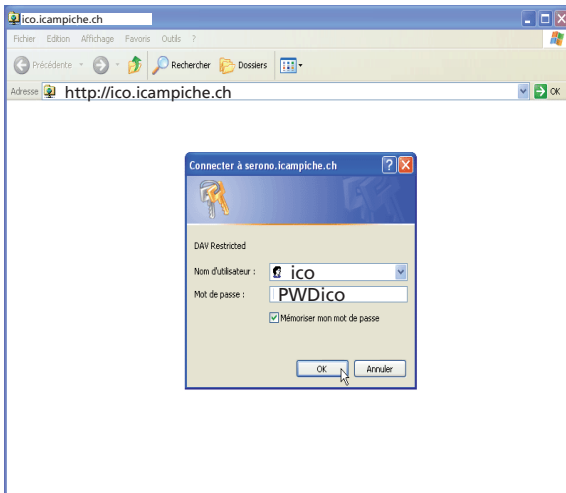

1) In «My Network Places», double-click on «Add Network Places»

2) Click 2 times on «Next»

3) Type the server address: <http://ico.icampiche.ch/> click «Next» User name: **ico** and password: **PWDico**

4) Click on «Next» and then hit «Finish»

5) The password will be asked again

6) You can now drop files direct in your client folder (or drag files also)

7) You can use this shortcut from «My Network Places»