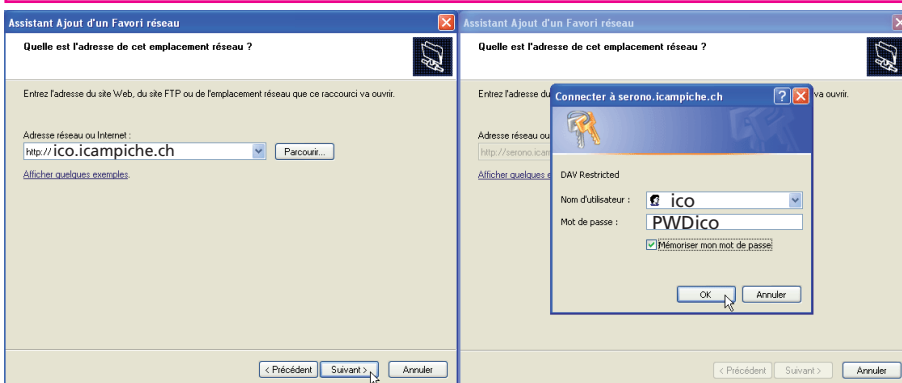

1) In «My Network Places», double-click on «Add Network Places»

2) Click 2 times on «Next»

3) Type the server address: <http://ico.icampiche.ch/> click «Next» User name: **ico** and password: **PWDico**

4) Click on «Next» and then hit «Finish»

5) The password will be asked again

6) You can now drop files direct in your client folder (or drag files also)

7) You can use this shortcut from «My Network Places»