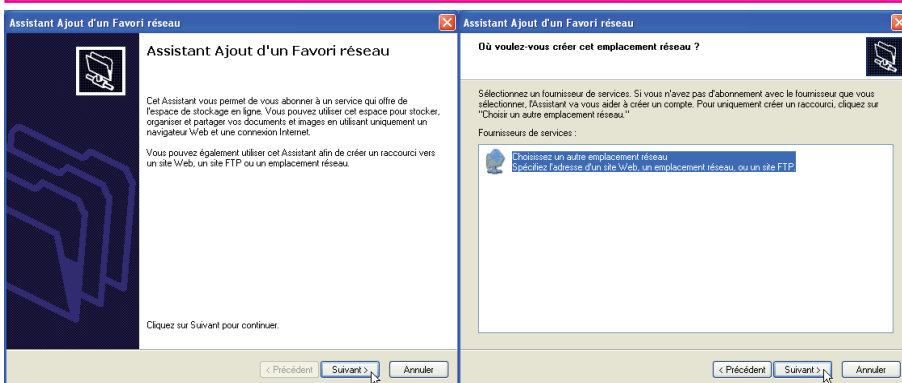

1) In «My Network Places», double-click on «Add Network Places»

2) Click 2 times on «Next»

3) Type the server address: <http://ico.icampiche.ch/> click «Next» User name: **ico** and password: **PWDico**